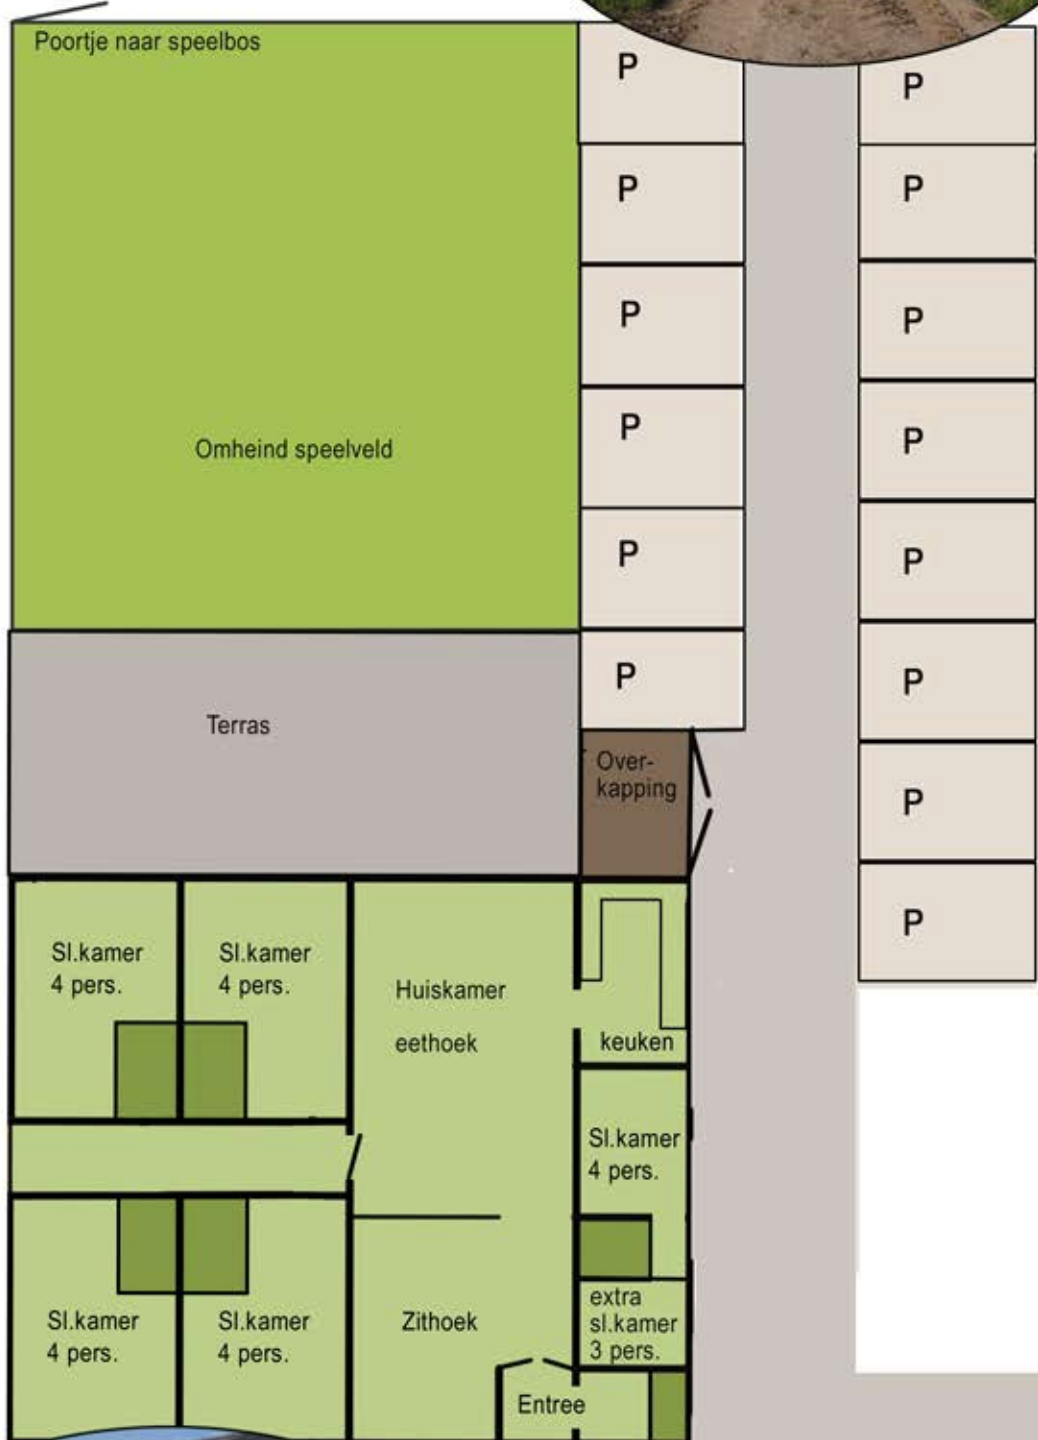

Fluitekruid

Laden en Lossen

In & Uitrit